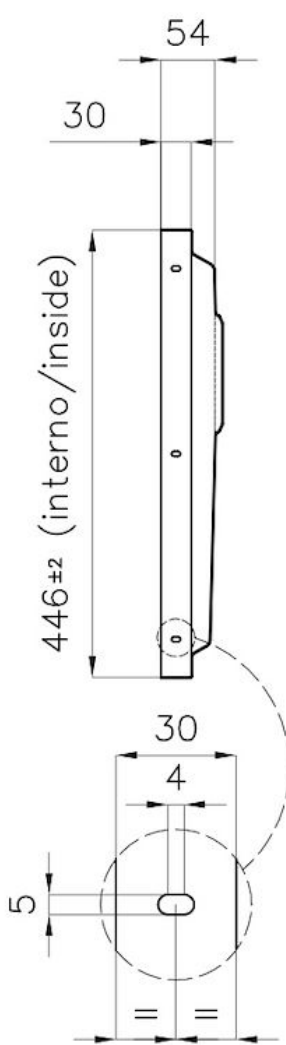

LAVELLI DI SPESSORE

Acciaio spesso 1 mm. Uno spessore importante che garantisce la massima robustezza per lavelli che non conoscono i segni del tempo.

TROPPO PIENO PERIMETRALE

Il troppo/pieno è una sicurezza sempre presente sui lavelli Foster che impedisce il traboccare dell'acqua dalla vasca in caso di dimenticanze. La soluzione a scarico perimetrale migliora l'estetica grazie alla forma squadrata ed essenziale.

DETTAGLI

Materiale

Acciaio inox AISI 304

Texture Spazzolato

Finitura PVD

Colorazione Gun Metal

Dimensioni 546 x 446 mm

Numero vasche 1 vasca

Misura vasca 506 x 406 mm

Foro incasso Vedi scheda tecnica

Dotazioni standard Piletta, troppo-pieno Foster e tubo corrugato universale (per installazione di differente troppo-pieno), Imballo in scatola

Piletta Piletta 3,5"

Note: Per lastre di spessore 20 mm

DATI TECNICI

DETTAGLIO PER TROPPO PIENO / OVERFLOW DETAILS

GALLERIA FOTOGRAFICA

ACCESSORI OPZIONALI

Cestello inox
8612 000

Cestello portapiatti inox
8100 201

Griglia Black
8100 652