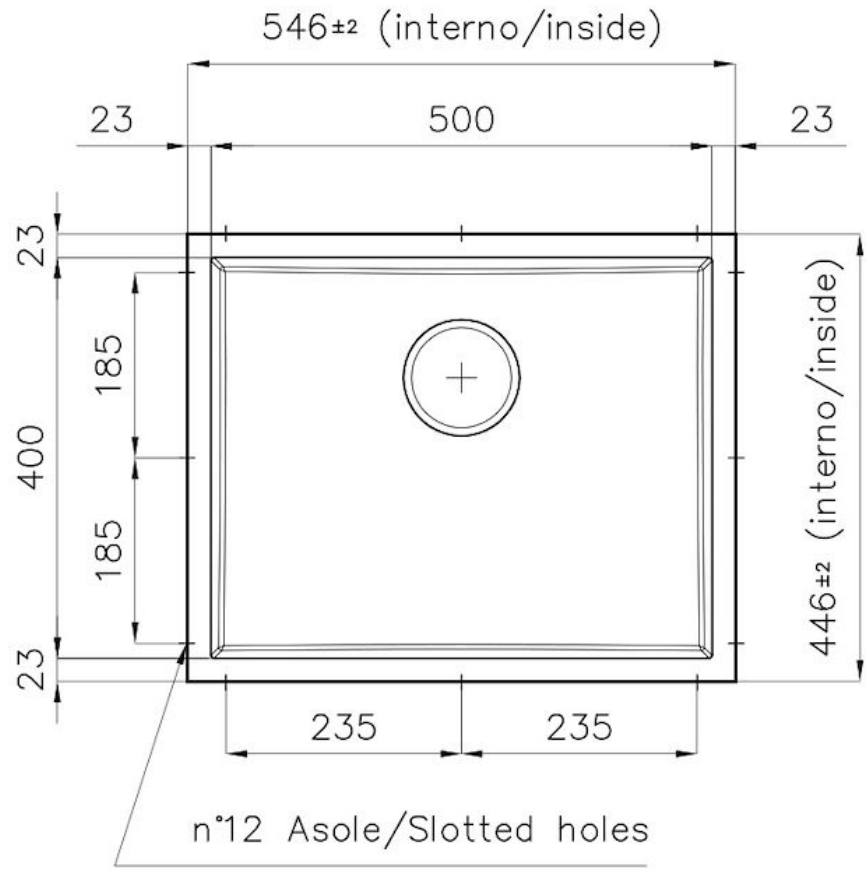

LAVELLI DI SPESSORE

Acciaio spesso 1 mm. Uno spessore importante che garantisce la massima robustezza per lavelli che non conoscono i segni del tempo.

TROPPO PIENO PERIMETRALE

Il troppo/pieno è una sicurezza sempre presente sui lavelli Foster che impedisce il traboccare dell'acqua dalla vasca in caso di dimenticanze. La soluzione a scarico perimetrale migliora l'estetica grazie alla forma squadrata ed essenziale.

DETTAGLI

Materiale

Acciaio inox AISI 304

Texture Spazzolato

Finitura PVD

Colorazione Gun Metal

Dimensioni 546 x 446 mm

Numero vasche 1 vasca

Misura vasca 506 x 406 mm

Foro incasso Vedi scheda tecnica

Dotazioni standard Piletta, troppo-pieno Foster e tubo corrugato universale (per installazione di differente troppo-pieno), Imballo in scatola

Piletta Piletta 3,5"

Note: Per lastre di spessore 20 mm

DATI TECNICI

DETTAGLIO PER TROPPO PIENO / OVERFLOW DETAILS

GALLERIA FOTOGRAFICA

ACCESSORI OPZIONALI

Cestello inox
8612 000

Cestello portapiatti inox
8100 201

Griglia Black
8100 652